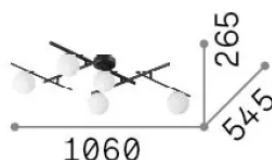

Información general

Interior - Lámpara de techo

Ean	8021696328225
Artículo	ATLAS PL5 BIANCO
Instalación	Lámpara de techo
Garantía	5 years
Peso bruto	4.04 kg
Volumen	0.074536 m ³

Información técnica

Peso neto	2.4 kg
Clase de aislamiento	II
Índice de protección	IP20
Cumplimiento	CE
Temperatura de funcionamiento	0° ~ +40 °C
Dimmer	Non-dimmable
Salida de potencia	220-240 V AC
Fuente de alimentación	Not required